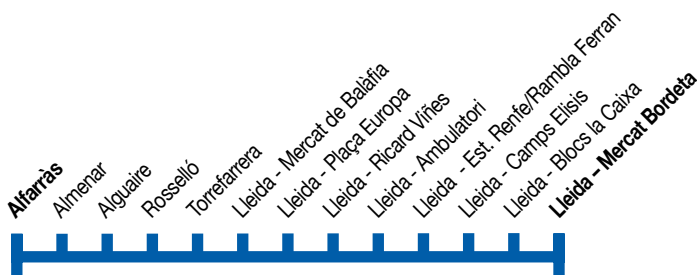

Lleida - Alfarràs

NL2

Tots els dissabtes, inclosos festius. Servei no integrat.

Lleida ▶ Alfarràs

Lleida - Mercat Bordeta	22.50	00.38	02.53	04.43
Lleida - Blocs la Caixa	22.53	00.40	02.55	04.45
Lleida - Camps Elisis	22.55	00.41	02.56	04.46
Lleida - Estació Renfe	22.58	00.44	02.58	04.49
Lleida - P. de la Riba/Príncep de Viana	22.59	00.45	02.59	04.50
Lleida - Sanitat	23.00	00.45	03.00	04.50
Lleida - Humbert Torres	23.02	00.47	03.02	04.52
Lleida - Mercat de Balàfia	23.03	00.48	03.03	04.53
Torrefarrera	23.15	01.00	03.15	05.00
Rosselló	23.20	01.05	03.20	05.05
Alguaire	23.25	01.10	03.25	05.10
Almenar	23.30	01.15	03.30	05.15
Alfarràs	23.35	01.20	03.35	05.20

Alfarràs ▶ Lleida

Alfarràs	23.35	01.25	03.35
Almenar	23.40	01.30	03.40
Alguaire	23.45	01.35	03.45
Rosselló	23.50	01.40	03.50
Torrefarrera	23.55	01.45	03.55
Lleida - Mercat de Balàfia	00.04	01.54	04.04
Lleida - Plaça Europa	00.05	01.55	04.05
Lleida - Ricard Viñes	00.07	01.57	04.07
Lleida - Ambulatori	00.08	01.58	04.08
Lleida - Est. Renfe/Rambla Ferran	00.09	01.59	04.09
Lleida - Camps Elisis	00.11	02.01	04.11
Lleida - Blocs la Caixa	00.12	02.02	04.12
Lleida - Mercat Bordeta	00.14	02.04	04.14