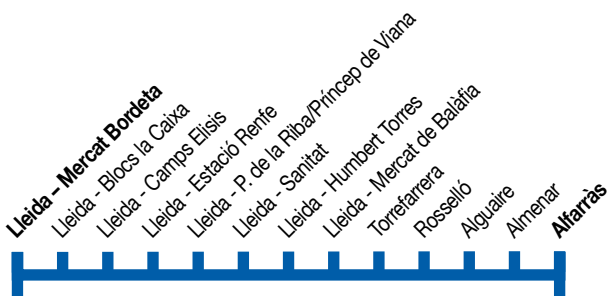

Lleida - Alfarràs

NL2

Tots els dissabtes, inclosos festius. Servei no integrat.

Lleida ▶ Alfarràs

Lleida - Mercat Bordeta	22.50	00.38	02.53	04.43
Lleida - Blocs la Caixa	22.53	00.40	02.55	04.45
Lleida - Camps Elisis	22.55	00.41	02.56	04.46
Lleida - Estació Renfe	22.58	00.44	02.58	04.49
Lleida - P. de la Riba/Príncep de Viana	22.59	00.45	02.59	04.50
Lleida - Sanitat	23.00	00.45	03.00	04.50
Lleida - Humbert Torres	23.02	00.47	03.02	04.52
Lleida - Mercat de Balàfia	23.03	00.48	03.03	04.53
Torrefarrera	23.15	01.00	03.15	05.00
Rosselló	23.20	01.05	03.20	05.05
Alguaire	23.25	01.10	03.25	05.10
Almenar	23.30	01.15	03.30	05.15
Alfarràs	23.35	01.20	03.35	05.20

Alfarràs ▶ Lleida

Alfarràs	23.35	01.25	03.35
Almenar	23.40	01.30	03.40
Alguaire	23.45	01.35	03.45
Rosselló	23.50	01.40	03.50
Torrefarrera	23.55	01.45	03.55
Lleida - Mercat de Balàfia	00.04	01.54	04.04
Lleida - Plaça Europa	00.05	01.55	04.05
Lleida - Ricard Viñes	00.07	01.57	04.07
Lleida - Ambulatori	00.08	01.58	04.08
Lleida - Est. Renfe/Rambla Ferran	00.09	01.59	04.09
Lleida - Camps Elisis	00.11	02.01	04.11
Lleida - Blocs la Caixa	00.12	02.02	04.12
Lleida - Mercat Bordeta	00.14	02.04	04.14